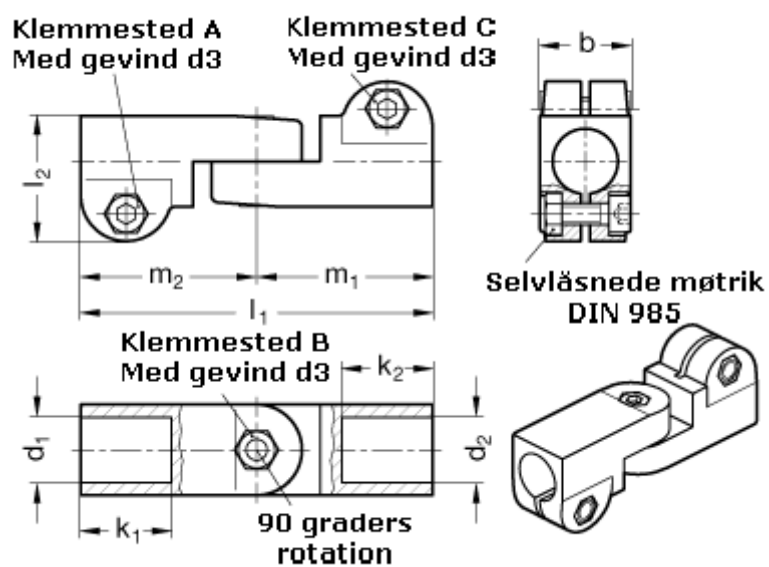

Varenummer: 20285B14B162BL
Beskrivelse: E+G laskeforbindelse
GN285-B14-B16-2-BL

Mål

$b = 25$	$m_1 = 48.5$
$d_1 = B14$	$m_2 = 48.5$
$d_2 = B16$	
$d_3 = M 6$	
$k_1 = 25$	
$k_2 = 25$	
$l_1 = 97$	
$l_2 = 34.5$	